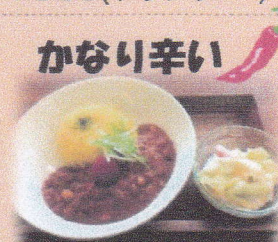

¥500(ドリンクset)

オムライス

¥600(サラダset)

ごまごま豆乳うどん

¥650(サラダset)

ふつうのカレー

¥650(サラダset)

かなり辛い

魅惑のカレー(小麦粉未使用・油)

¥650(サラダset)

ビビンバ

¥650

ミートソース

¥500(サラダset)

ナポリタン

¥500(サラダset)